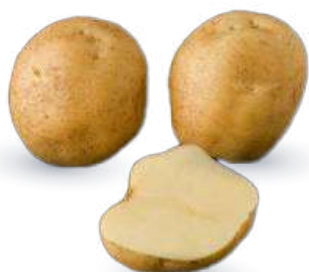

SUSANO

FOODS & INGREDIENTS

ESPECIALISTAS EN
BULBOS Y TUBÉRCULOS

Bulbos y tubérculos frescos sin procesar y certificados con todas las garantías sanitarias.

ISO 22000

GLOBALG.A.P.

PATATA

Variedades más rentables
para distintos usos

BROOK

Tubérculo

Forma: Redonda

Color de la piel: Amarillo

Color de la carne: Amarillo

Usos: Chips

 1000Kg. |  25Kg. |  6Kg.

HERMES

Tubérculo

Forma: Redonda/ Ovalada

Color de la piel: Amarillo

Color de la carne: Amarillo pálido a amarillo

Usos: Chips

 1000Kg. |  25Kg. |  6Kg.

LADY ROSETTA

Tubérculo

Forma: Redonda

Color de la piel: Roja

Color de la carne: Amarillo pálido

Usos: Chips

 1000Kg. |  25Kg. |  6Kg.

ANNABELLE

Tubérculo

Forma: Ovalada