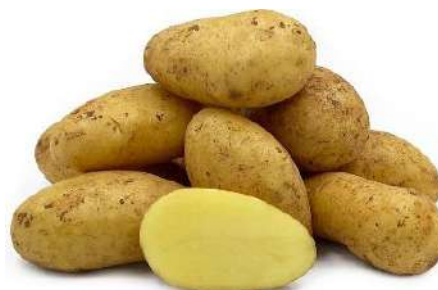

BROOK

Tubérculo

Forma: Redonda

Color de la piel: Amarillo

Color de la carne: Amarillo

Usos: Chips

 1000Kg. |  25Kg. |  6Kg.

HERMES

Tubérculo

Forma: Redonda/ Ovalada

Color de la piel: Amarillo

Color de la carne: Amarillo pálido a amarillo

Usos: Chips

 1000Kg. |  25Kg. |  6Kg.

LADY ROSETTA

Tubérculo

Forma: Redonda

Color de la piel: Roja

Color de la carne: Amarillo pálido

Usos: Chips

 1000Kg. |  25Kg. |  6Kg.

ANNABELLE

Tubérculo

Forma: Ovalada

Color de la piel: Amarillo

Color de la carne: Amarillo

Usos: Cocción

 1000Kg. |  25Kg. |  6Kg.

SPUNTA

Tubérculo

Forma: Ovalado largo

Color de la piel: Amarillo